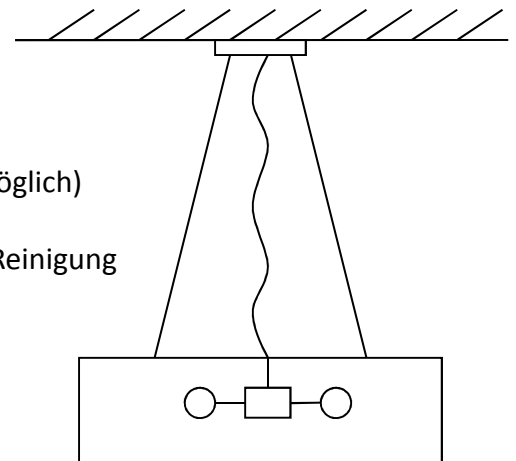

Pendelleuchten rund Blattgold-Optik

unbeleuchtet

beleuchtet

Detail Blattgold-Optik

Gaze-Abdeckung oben

Technische Details:

- Lampenschirm aus Blattmetall auf transparenter Folie
- Armatur 3xE27 oder 5xE27, Baldachin Nickel matt
- Kabel- und Steillänge: 120 cm (andere Längen auf Anfrage möglich)
- Diffusor aus Polycarbonat für blendfreies, weiches Licht
- Diffusor leicht herausnehmbar für Glühlampenwechsel und Reinigung
- optional mit Gaze-Abdeckung oben (schwer entflammbar)
- Seillängen am Lampenschirm einstellbar

Mögliche Größen:

Durchmesser (in cm) : 40 / 50 / 60 / 70 / 80 / 100 (weitere Maße auf Anfrage möglich)
Die Höhe des Lampenschirms ist individuell wählbar (mind. 15 cm).

Herstellung:

Alle Bestandteile der Leuchte werden in Deutschland hergestellt.
Wir fertigen Ihre Wunschgröße in jeder Stückzahl und termingerecht.
Wir fertigen alle Leuchten in Handarbeit in unserer eigenen Manufaktur.