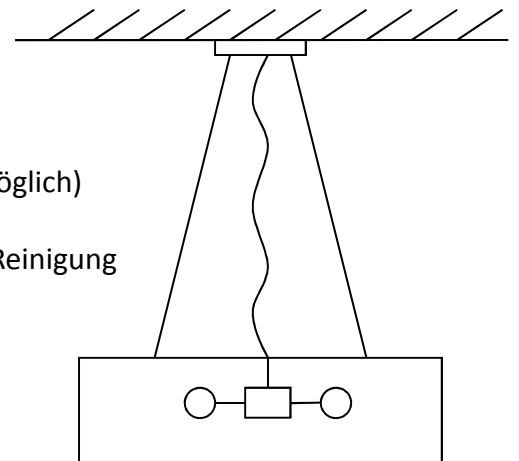

Mögliche Größen:

Durchmesser (in cm) : 40 / 50 / 60 / 70 / 80 / 100 (weitere Maße auf Anfrage möglich)
Die Höhe des Lampenschirms ist individuell wählbar (mind. 15 cm).

Herstellung:

Alle Bestandteile der Leuchte werden in Deutschland hergestellt.
Wir fertigen Ihre Wunschgröße in jeder Stückzahl und termingerecht.
Wir fertigen alle Leuchten in Handarbeit in unserer eigenen Manufaktur.

Pendelleuchten rund Blattkupfer-Optik

unbeleuchtet

beleuchtet

Detail Blattgold-Optik

Gaze-Abdeckung oben

Technische Details:

- Lampenschirm aus Blattmetall auf transparenter Folie
- Armatur 3xE27 oder 5xE27, Baldachin Nickel matt
- Kabel- und Steillänge: 120 cm (andere Längen auf Anfrage möglich)
- Diffusor aus Polycarbonat für blendfreies, weiches Licht
- Diffusor leicht herausnehmbar für Glühlampenwechsel und Reinigung
- optional mit Gaze-Abdeckung oben (schwer entflammbar)
- Seillängen am Lampenschirm einstellbar