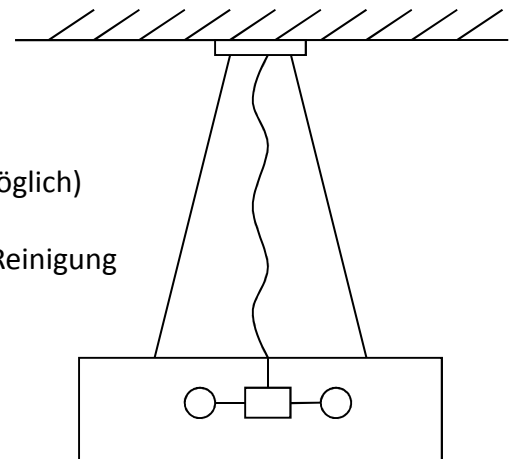

Mögliche Größen:

Durchmesser (in cm) : 40 / 50 / 60 / 70 / 80 / 100 (weitere Maße auf Anfrage möglich)
Die Höhe des Lampenschirms ist individuell wählbar (mind. 15 cm).

Herstellung:

Alle Bestandteile der Leuchte werden in Deutschland hergestellt.
Wir fertigen Ihre Wunschgröße in jeder Stückzahl und termingerecht.
Wir fertigen alle Leuchten in Handarbeit in unserer eigenen Manufaktur.

Pendelleuchten rund Blattsilber-Optik

unbeleuchtet

beleuchtet

Detail Blattgold-Optik

Gaze-Abdeckung oben

Technische Details:

- Lampenschirm aus Blattmetall auf transparenter Folie
- Armatur 3xE27 oder 5xE27, Baldachin Nickel matt
- Kabel- und Steillänge: 120 cm (andere Längen auf Anfrage möglich)
- Diffusor aus Polycarbonat für blendfreies, weiches Licht
- Diffusor leicht herausnehmbar für Glühlampenwechsel und Reinigung
- optional mit Gaze-Abdeckung oben (schwer entflammbar)
- Seillängen am Lampenschirm einstellbar